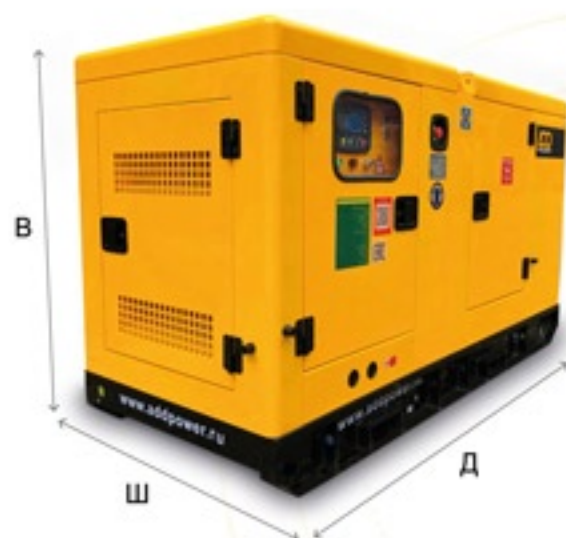

ЭНЕРГИЯ
ДОСТУПНАЯ
КАЖДОМУ

sales@addpower.ru
www.addpower.ru

ADD90R

Дизельная трехфазная
электростанция

■ Основные параметры электростанции

Характеристика	PRP*	STB**
Электрическая мощность (кВА)	80	90
Электрическая мощность (кВт)	64	72
Частота тока (Гц)	50	
Выходное напряжение (В)	400/230	
Коэффициент мощности	0,8	

** STB (Standby Power) - Максимальная мощность электростанции, которую может поддерживать, работая в резервном режиме, не продолжительное время (до 12 часов), характеризует возможность станции, резко принять на себя нагрузку от потребителя, но держать ее на максимальном уровне сможет не долго.

■ Важные технические характеристики

Модель	ADD90R
Марка двигателя	Ricardo Engine (КНР)
Модель двигателя	R6105ZD
Расположение цилиндров	L.6
Марка альтернатора	ADD Power (КНР)
Модель альтернатора	CJ224G
Панель управления	SmartGen 6120
Объем системы смазки	16 л.
Объем системы охлаждения	14,2 л.
Расход топлива, 100% нагрузка	18,4 л/ч.
Расход топлива, 70% нагрузка	12,9 л/ч.
Аккумуляторные батареи	2x80 А

■ Габаритные характеристики

Исполнение	Открытая	В кожухе
Размеры ДхШхВ (мм)	2250x900	2800x1050x1450
Вес (кг)	1100	1500
Объем топливного бака (л)	270	288

Завод-производитель ADD Power, оставляет за собой право изменять и/или дополнить приведенные выше технические характеристики электростанций, с целью улучшения качественных и эксплуатационных параметров оборудования.